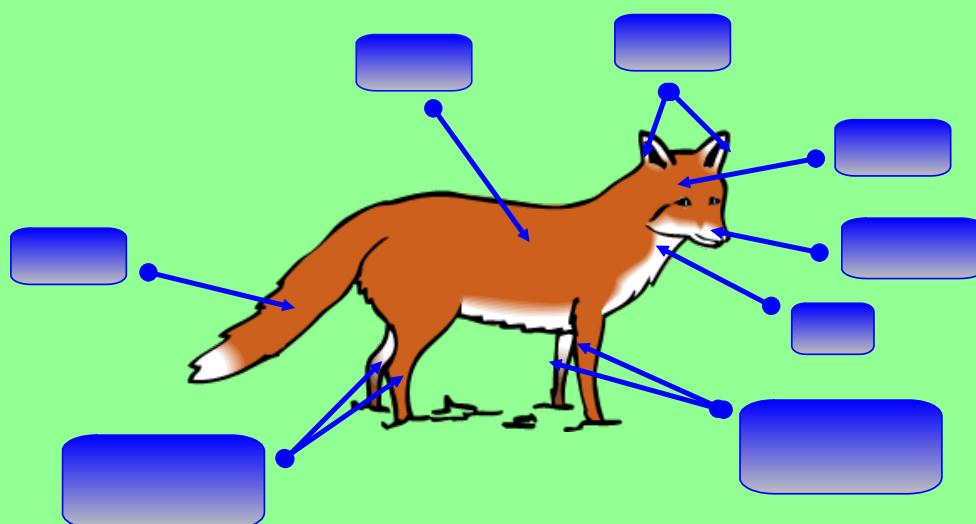

## Pojmenuj volně žijící savce a hmyz

Edit

Reset

?

Rozděl ptáky na stálé a tažné.  
Kontrola - Check.

STÁLÍ		TAŽNÍ	
kukačka	bažant	husa divoká	skřivan
sýkorka	čáp	jiřička	vlaštovka

Liška patří mezi savce.  
Popiš stavbu těla, pro kontrolu klikni na obdélník.

Ptáci mají jinou stavbu těla než savci.  
Popiš tělo ptáka, klikni pro kontrolu na otazník.

The image shows a colorful parrot perched on a brown branch against a light blue background. In the top left corner, there is a yellow sun partially obscured by a white cloud. The parrot has a black head, a red beak, and a body with green, blue, and red feathers. Six yellow stars with question marks are placed around the parrot, with blue dashed lines pointing to specific body parts: one star points to the head, three stars on the left point to the beak, the eye, and the wing, and two stars on the right point to the tail and the bottom of the body.